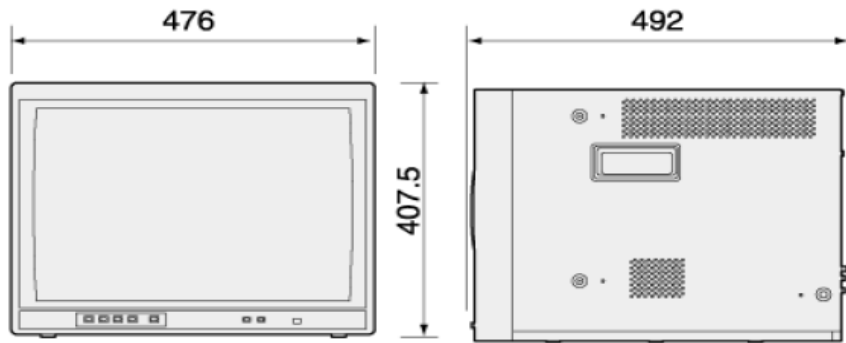

品名 業務用カラ - モニタ - テレビ
 型式 TM-A210
 品番 01312

< 概要 >

セットアップメニュー。
 ホワイトバランス調整/Hポジション微調整/コントロールロック/リモートシステムの設定が可能なセットアップメニュー。
 外部リモート端子を装備。
 画面アスペクト比と入力切替えが可能。
 スピーカー装備。
 AUDIO入力端子2系統(ブリッジ接続可)装備。
 コンパクト堅牢設計。
 堅牢で磁気の影響を受けにくいメタルキャビネットを採用。

< 寸法図 >

単位:mm

< 仕様 >

信号方式	NTSC/PAL方式
ブラウン管	21型、90°偏向 インライン電子銃、ストライプトリオタイプ、 ストライプピッチ0.63mm
有効画面寸法	幅406.4mm × 高さ304.8mm
水平解像度	450TV本以上(Y/C入力時)
音声出力	1.0W(モノラル)
スピーカ-	8Cm丸型 × 1、インビ-ダンス8
使用電源	AC100V50Hz/60Hz
消費電力	95W
外形寸法	幅476mm × 高さ407.5mm × 奥行492mm
質量	28.1kg
入力端子	コンポジットビデオ 2系統(BNC × 4)ブリッジ接続
	Y/C: 1系統(4ピン × 2)ブリッジ接続
	音声= 1系統(RCAピン × 1)
	REMOTO IMPUT 1系統(RCAピン × 1)
	REMOTO ASPECT: 1系統(RCAピン × 1)