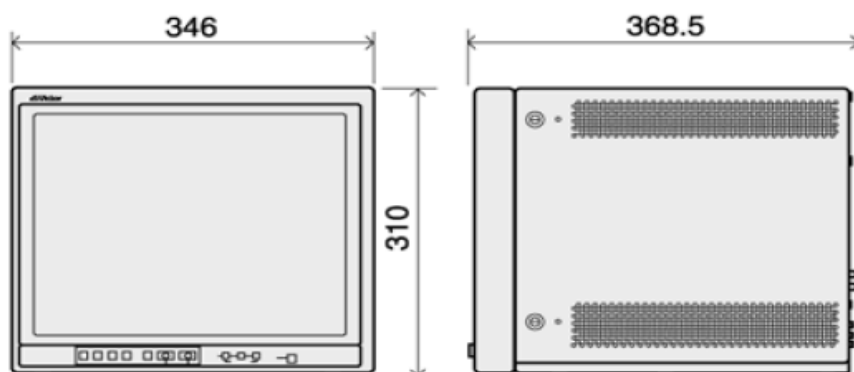

品名 業務用カラ - モニタ - テレビ
 型式 TM-A14S
 品番 01311

< 概要 >

多彩な映像入力。
 コンポジットビデオ(2系統・ブリッジ接続可)
 Y/C4ピン(VIDEO B優先)
 コンパクト設計。
 14型で高さ7Uのコンパクト設計。
 スピーカー装備。
 AUDIO入力端子(ブリッジ接続可)2系統装備。
 NTSC / PALの2方式に自動追従。
 セットアップメニュー。
 Hポジション(入力別に設定可能) / 色温度 / コントロールロック
 の設定が可能なセットアップメニュー。
 堅牢設計。
 堅牢で磁気の影響を受けにくいメタルキャビネットを採用。

< 寸法図 >

< 仕様 >

信号方式	NTSC/PAL方式
ブラウン管	14型90°偏向、インライン電子銃、 垂直線トリオタイプ、 ストライプピッチ0.64mm
有効画面寸法	幅281mm × 高さ211mm
水平解像度	350TV本(目視値)
音声出力	1W(モノラル)
スピーカ-	8Cm丸形 × 1個
使用電源	AC100V50Hz/60Hz
消費電力	55W
外形寸法	幅346mm × 高さ310mm × 奥行368.5mm
質量	12.2kg
入力端子	コンポジットビデオ= 2系統(BNC × 4)ブリッジ接続 Y/C(VIDEO Bと切換) : 1系統(4ピン × 1) 音声= 2系統(RCAピン × 4)ブリッジ接続