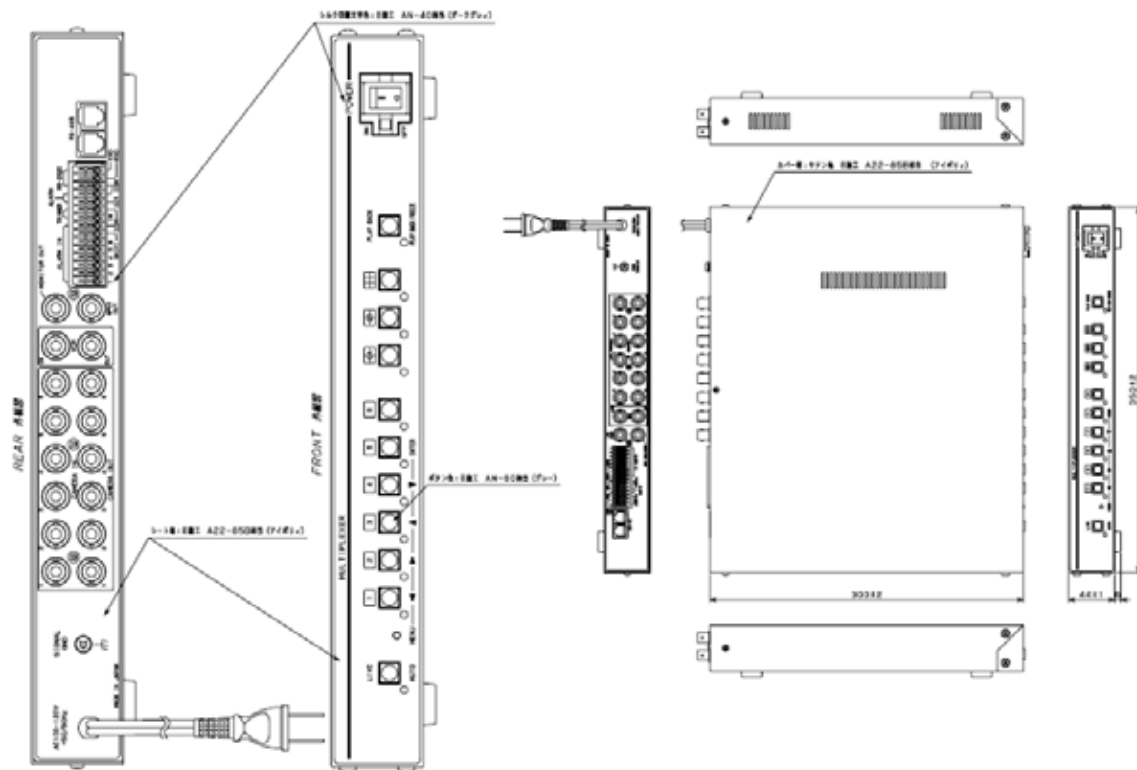

品名 6CHマルチプレクサ -
型式 MCS-661
品番 01205

PAGE 1/2

<概要>

6入力ノイズレス切換えリアル4/6分割のマルチプレクサ
ボタン操作を禁止するロック機能
切換えノイズのない、オートシーケンシャル機能
デジタル記録機器に対応

<寸法図>

* 製品は改良のため予告なく仕様を変更する場合があります。

品名 6CHマルチプレクサ -
 型式 MCS-661
 品番 01205

PAGE 2/2

項目	仕様
入力映像信号	NTSC方式準拠
カメラ映像入力	6×2系統BNC75 (ループスルー使用時75 OFF) (VBS.VS1.0Vp-p)
VCR映像入力	1系統BNC75 (VBS.VS1.0Vp-p)
モニタ映像出力	2系統BNC75 (VBS1.0Vp-p)
VCR映像出力	1系統BNC75 (VBS1.0Vp-p)
スポット映像出力	1系統BNC75 (VBS1.0Vp-p)
アラームリモート信号入力	アラーム時
	リモート時
	アラーム信号入力
アラーム信号出力	6系統端子台無電圧マイクブレイク接点(TTLレベル)
トリガ入力端子	パルス幅:100msec.以上
RS-232C(オプション)	パルス間隔:200msec.以上
RS-485C(オプション)	1系統端子台オープンコレクタDC12V100mA以下
映像出力表示	1系統端子台TTL正/負レベル
	1系統端子台(RXD.TXD.COMMON)
オートシーケンス	RS-232C信号規格準拠
	RS-485信号規格準拠(Half Duplex)
ライブチャンネル	1系統モジュラジャック(RJ11)×2(ループスルー)
アラームデュレシ ンタイム	RS-485信号規格準拠(Half Duplex)
タイトル挿入	単画面1～6チャンネル
周辺温度	4分割画面A,B6分割(1/60秒リフレッシュ)
電源電圧/消費電力	単画面,または4,6分割画面約1～999秒に可変
外形寸法	オートシーケンス時の各単画面,および各分割画面
筐体色	約001～999秒に可変
質量	各チャンネル最長8文字
付属品	0～40 (但し結露しない事)
オプション	AC100～120V 50/60Hz/約13W
	350(W)×300(D)×44(H)[mm](ゴム足,突起部除く)
	アイボリー
	約3.0Kg
	取扱説明書
	ラックマウント可