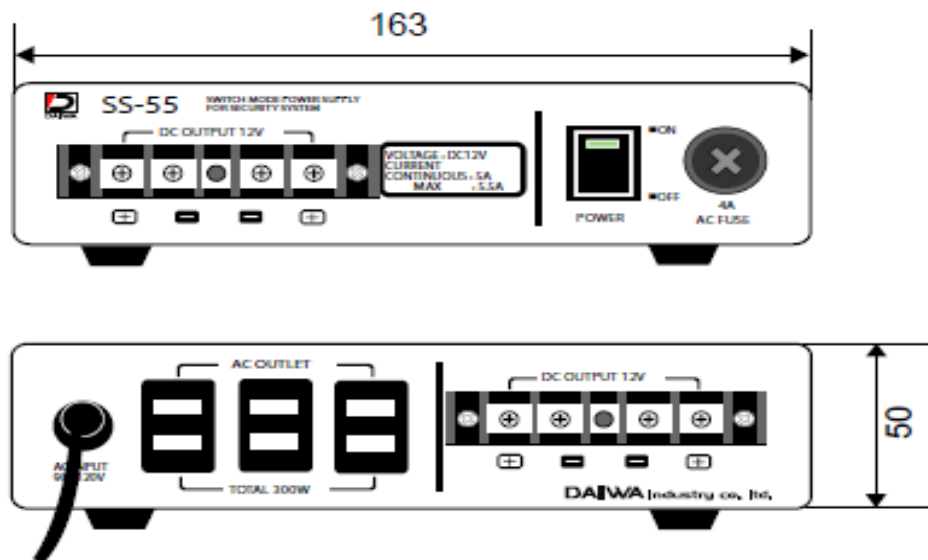

品名 DC12Vカメラ電源(4～6台用)
 型式 SS-55
 品番 01102

< 寸法図 >

< 定格 >

入力電圧範囲	AC90-120V50～60Hz
出力電圧	DC12V連続5A最大5.5A (DC13.8V切替可能)
DC12V 出力端子	4ペア(プロント×2)
リップル電圧	10mV以下(定格時)
消費電力	90W(連続5A時)
ヒューズ	AC4A
保護回路	DC:過電流(5.5A)自動遮断 AC:ヒューズ溶断
寸法	163(W)x50(H)x157(D)mm
重量	900g