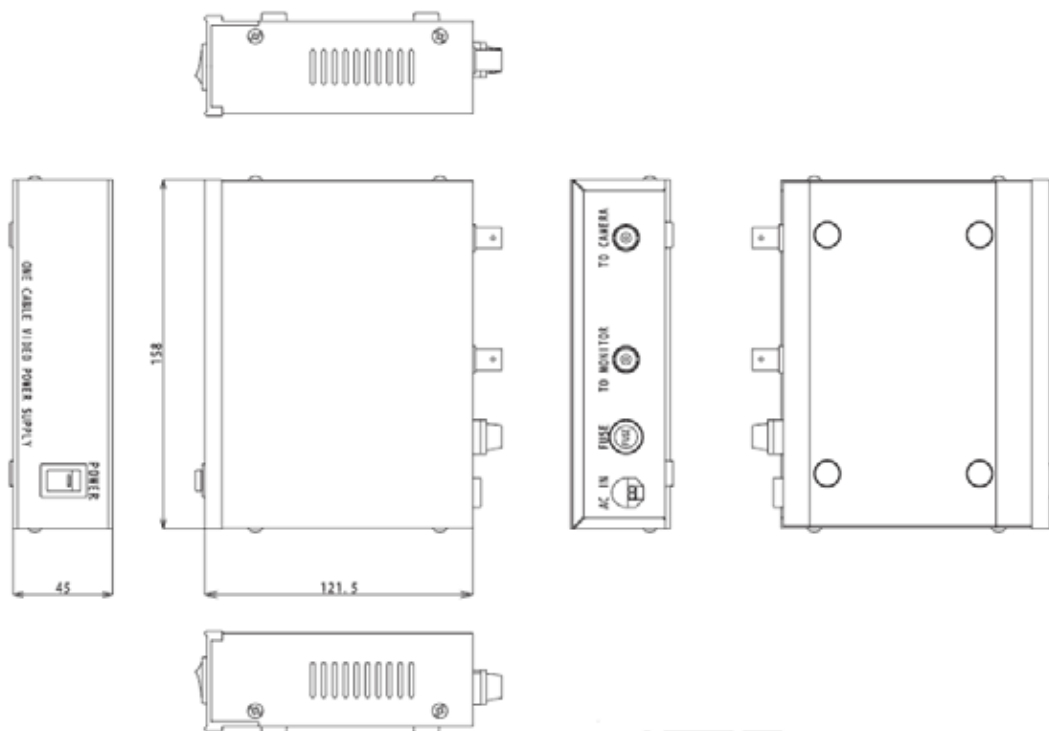

品名 カメラ電源1台用 (SDC-410W他専用)
 型式 SPU-1
 品番 01106

< 寸法図 >

< 定格 >

カメラ入力	1.0Vp-p, 75 (BNC) × 1
映像出力	1.0Vp-p, 75 (BNC) × 1
電源電圧	AC100V
出力電圧	DC20.5V
消費電力	6.5W
動作温度	0 ~ 40
動作湿度	20%RH-85%RH(結露なきこと)
外形寸法	D121.5 × W158 × H45mm
質量	1kg