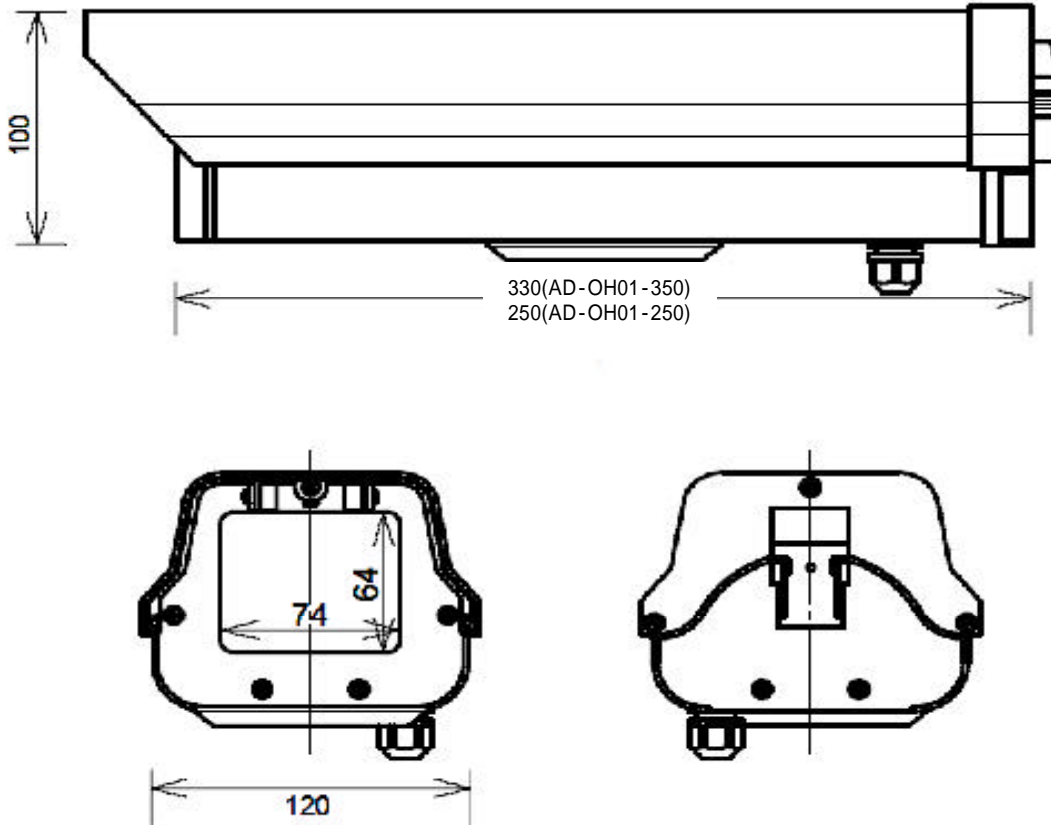

品名 屋外用カメラハウジング  
型式 AD-OH01-250  
品番 01001

< 寸法図 >

< 定格 >

設置場所	屋内、屋外
材質、カラ-	アルミニウム、アイボリー-
外形寸法	120(W)X100(H)X250(L)mm
質量	900g
付属品	ブッシング×2
特記事項	防雨型
適合金具	AD-WB01/AD-WB02他