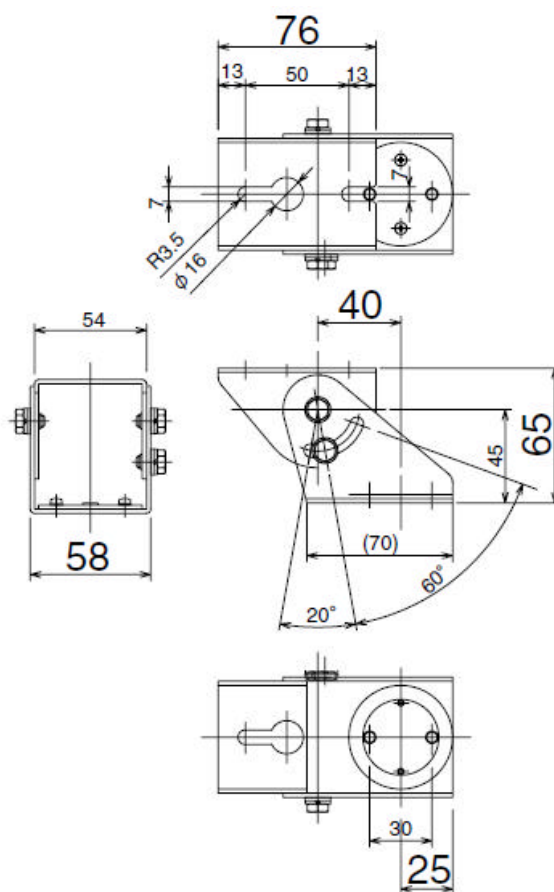

品名 半固定雲台
 型式 WB-1835
 品番 00910

< 寸法図 >

< 定格 >

| | |
|--------|------------------|
| 設置条件 | 据え置き他 |
| 適用場所 | 屋内外 |
| 適合機種 | 各種ハウジング |
| 材質 | 鉄 |
| 塗装色 | レザ-ト-ン |
| 回転角度 | 上20° 下60° 左右360° |
| 最大積載加重 | 約4Kg |
| 重量 | 400g |