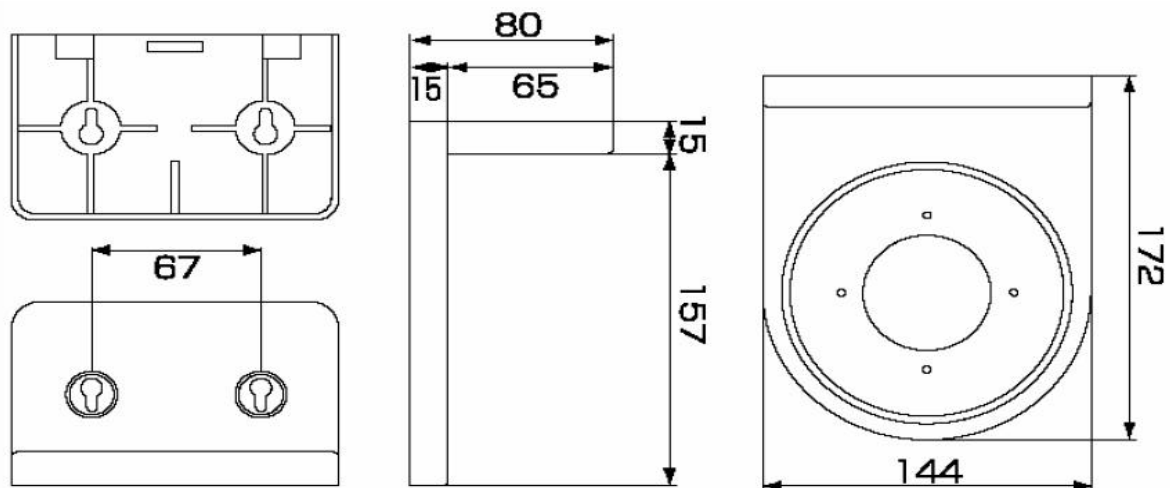

品名 カベ付けカメラ金具
型式 AD-WB03(D)
品番 00909

< 寸法図 >

< 定格 >

設置条件	壁面用
適用場所	屋内
適合機種	各種CCTVドームカメラ
材質	ABS樹脂
塗装色	グレイ