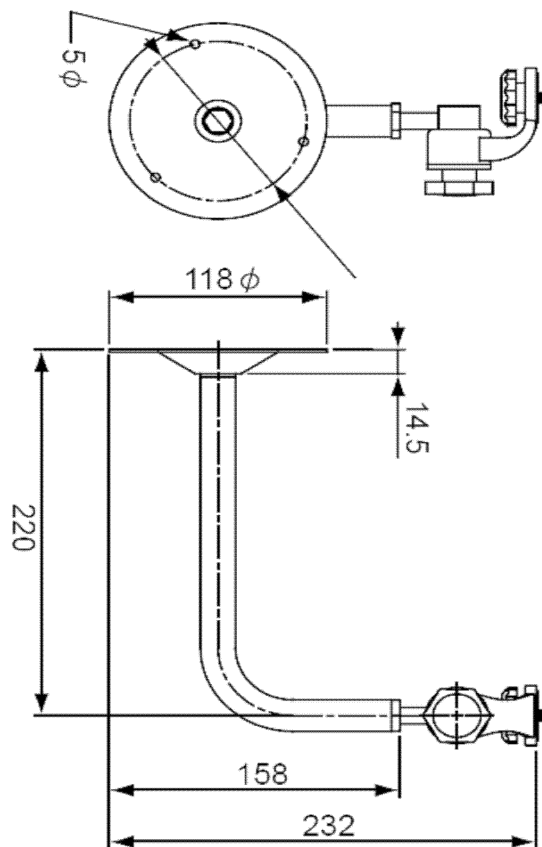

品名 カベ天井カメラ取付金具
型式 AD-TB06(B)
品番 00906

< 寸法図 >

< 定格 >

設置場所	屋内
最大搭載荷重	5kg
素材、カラー	鉄/アルミ シルバ - グレ - 塗装
外形寸法	230(H)x108(D)mm
最大回転角度(水平)	360°
最大回転角度(垂直)	120°
質量	560g