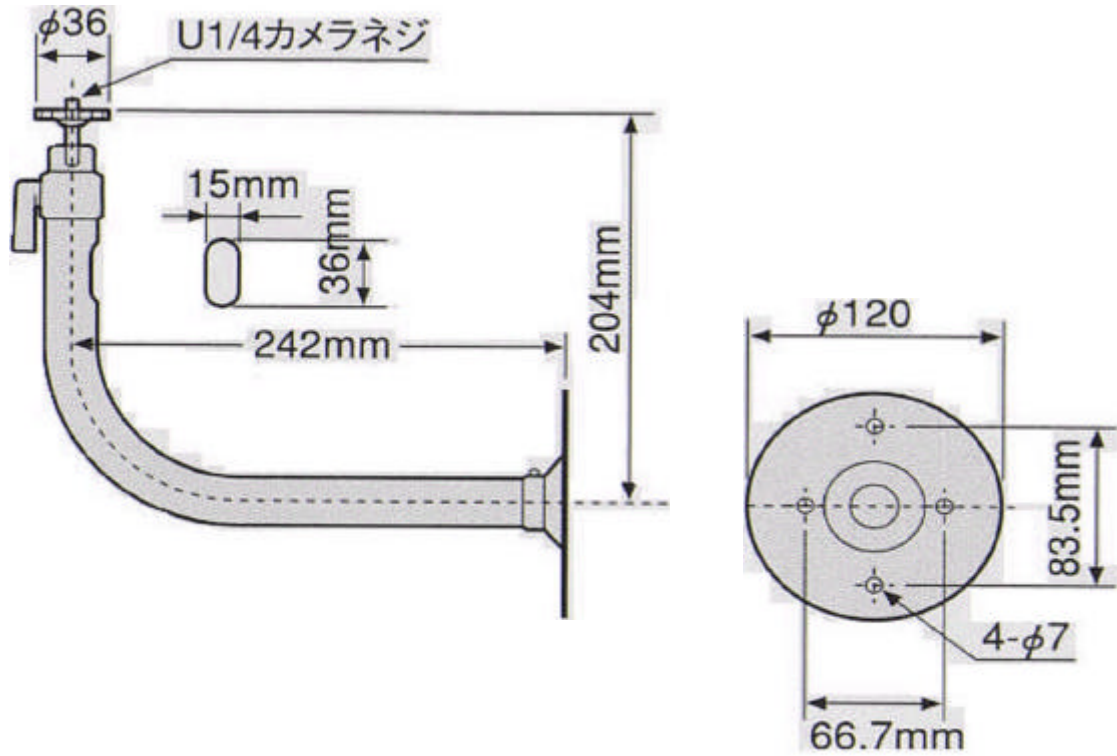

品名 カベ天井カメラ取付金具
 型式 AD-TB05(B)
 品番 00905

< 寸法図 >

< 定格 >

設置条件	壁面/天井用(L型)
適用場所	屋内、屋外
適合機種	各種CCTVカメラ、ハウジング
材質	圧延鋼板 アルミ合金
最大回転角度	前後 +90° ~ -20° 回転360°
最大搭載荷重	4kg
質量	340g
塗装色	シルバ - 塗装