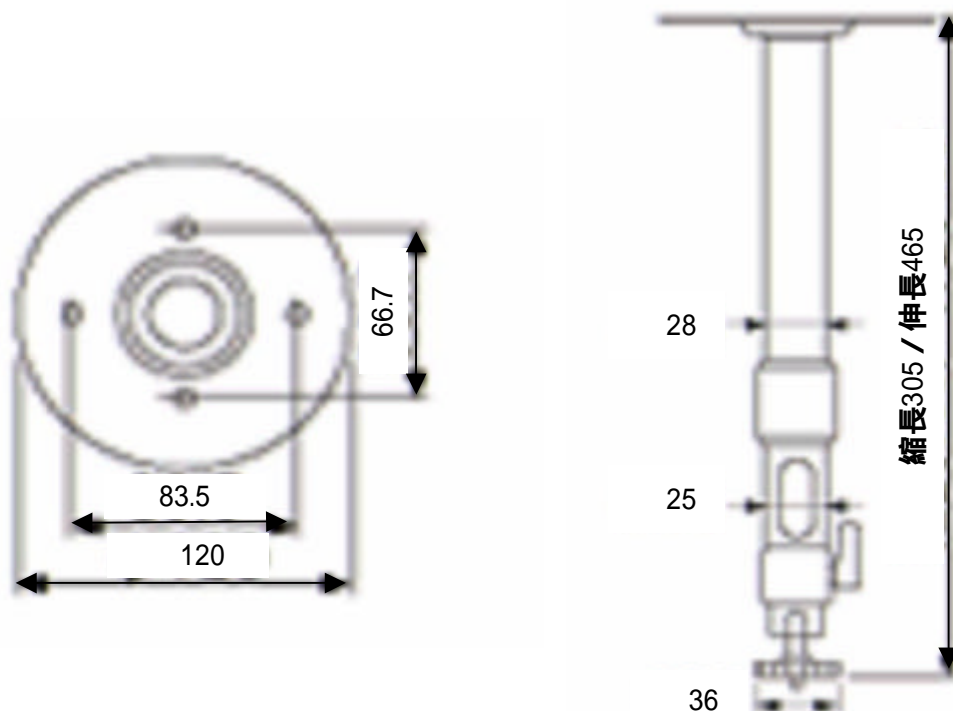

品名 天井カメラ取付金具  
 型式 AD-TB030(V)  
 品番 00903

< 寸法図 >

< 定格 >

設置条件	天井用(伸縮式2段)
適用場所	屋内、屋外
適合機種	各種CCTVカメラ、ハウジング
材質	圧延鋼板 アルミ合金
最大回転角度	前後 +90° ~ -20° 回転360°
最大搭載荷重	4kg
質量	380g
塗装色	シルバ - 塗装