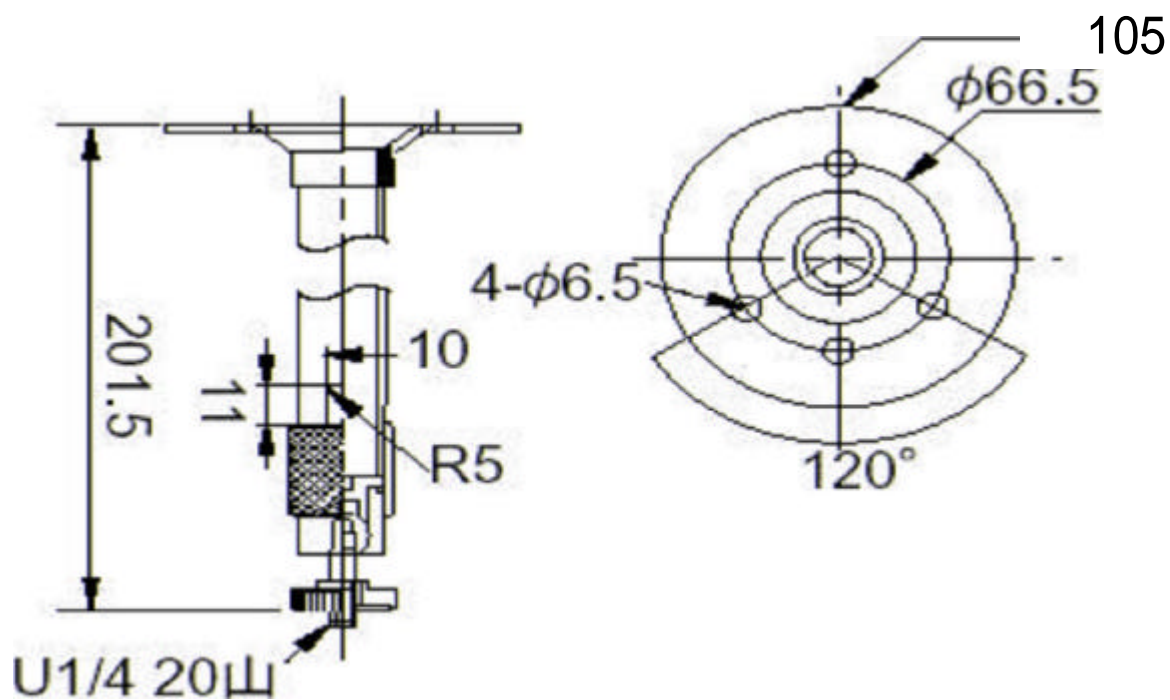

品名 天井カメラ取付金具
 型式 AD-TB020
 品番 00902

< 寸法図 >

< 定格 >

設置条件	壁面/天井用(伸縮なし)
適用場所	屋内、屋外
適合機種	各種CCTVカメラハウジング
材質	圧延鋼板 アルミ合金
最大回転角度	前後 +90° ~ -20° 回転360°
最大搭載荷重	4kg
質量	230g
塗装色	シルバ - 塗装