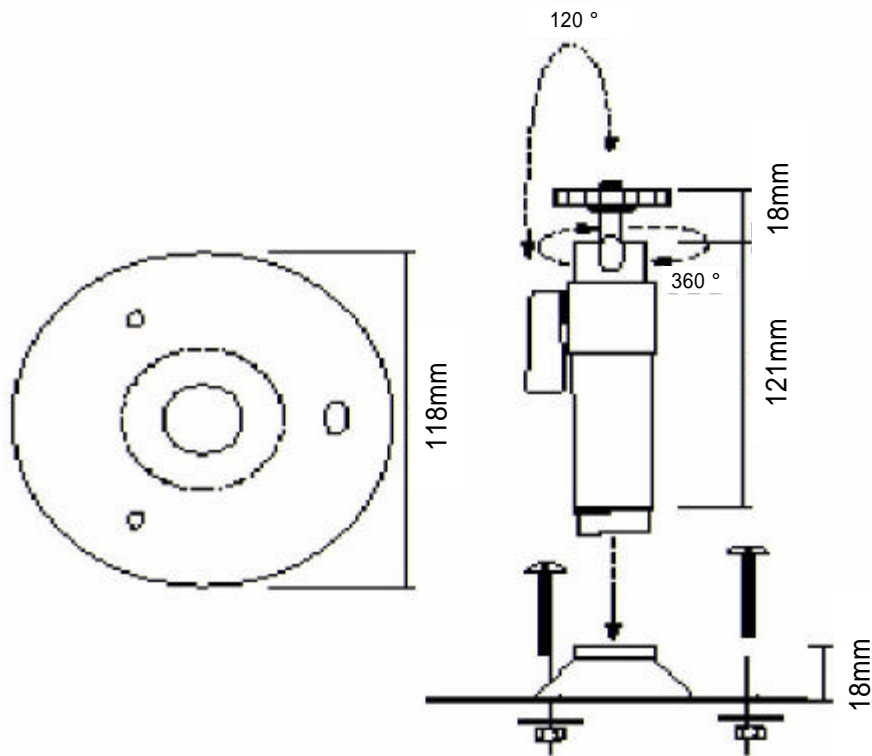

品名 天井カメラ取付金具  
型式 AD-TB015  
品番 00901

< 寸法図 >

< 定格 >

設置条件	壁面/天井用(伸縮なし)
適用場所	屋内・屋外
適合機種	各種CCTVカメラハウジング
材質	圧延鋼板 アルミ合金
最大回転角度	前後 +90° ~ -30° 回転360°
最大搭載荷重	1.0kg
質量	255g
塗装色	シルバ - 塗装