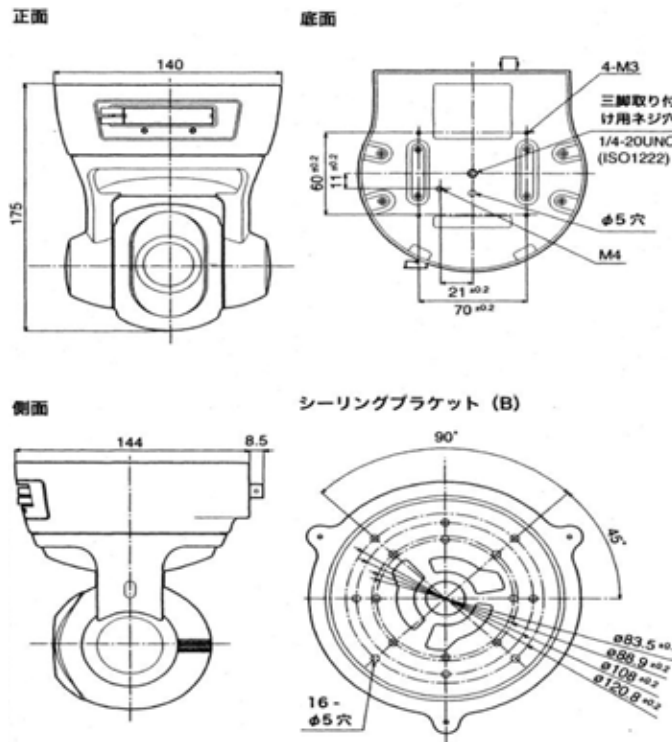

品名 ネットワ - クカメラ
 型式 SNC-RZ30N
 品番 00501

< 寸法図 >

< 定格 >

型式	SNC-RZ30N
撮像素子	1/6型 CCD (Super HAD CCD)
画素数	総画素数：約68万画素、有効画素数：約63万画素
映像S/N比	48dB
シャッタースピード	1-1/10,000
最低被写体照度	3 lx
フォーカス	Auto/マニュアル (Near, far, one push auto focus)
機能	ゲイン：マニュアル/AGC(-3dB-28dB), FLC, オートホワイトバランス
レンズ	25倍光学ズームレンズ
焦点距離	f=2.4-60mm
画角	水平2度 ~ 45度
F値	F1.6(ワイド端) ~ F2.7(テレ端)
プロトコル	TCP/IP, ARP, ICMP, FTP, SMTP, DHCP, HTTP, SNMP
圧縮方式	JPEG
圧縮率	1/5 ~ 1/60 (10steps)
画像サイズ	736x480, 640x480, 320x240, 160x120,
フレームレート	最大 30fps (640x480)
ビューワ	IE5.5 or 6.0
同時アクセス数	最大同時接続 50 ユーザー
動体検知機能	有り
ネットワーク	RJ-45 (10Base-T/100Base-TX)
外部入力	RS-232C/RS-485(トランスペアレンシー)
PCカードスロット	PCMCIA Type II x 2スロット
ビデオ出力	NTSC
アラーム I/O	IN x 3, OUT x 2
寸法	140 (W) x 175 (D) x 144 (H) mm
電源	DC12V(専用ACアダプタ-付属)